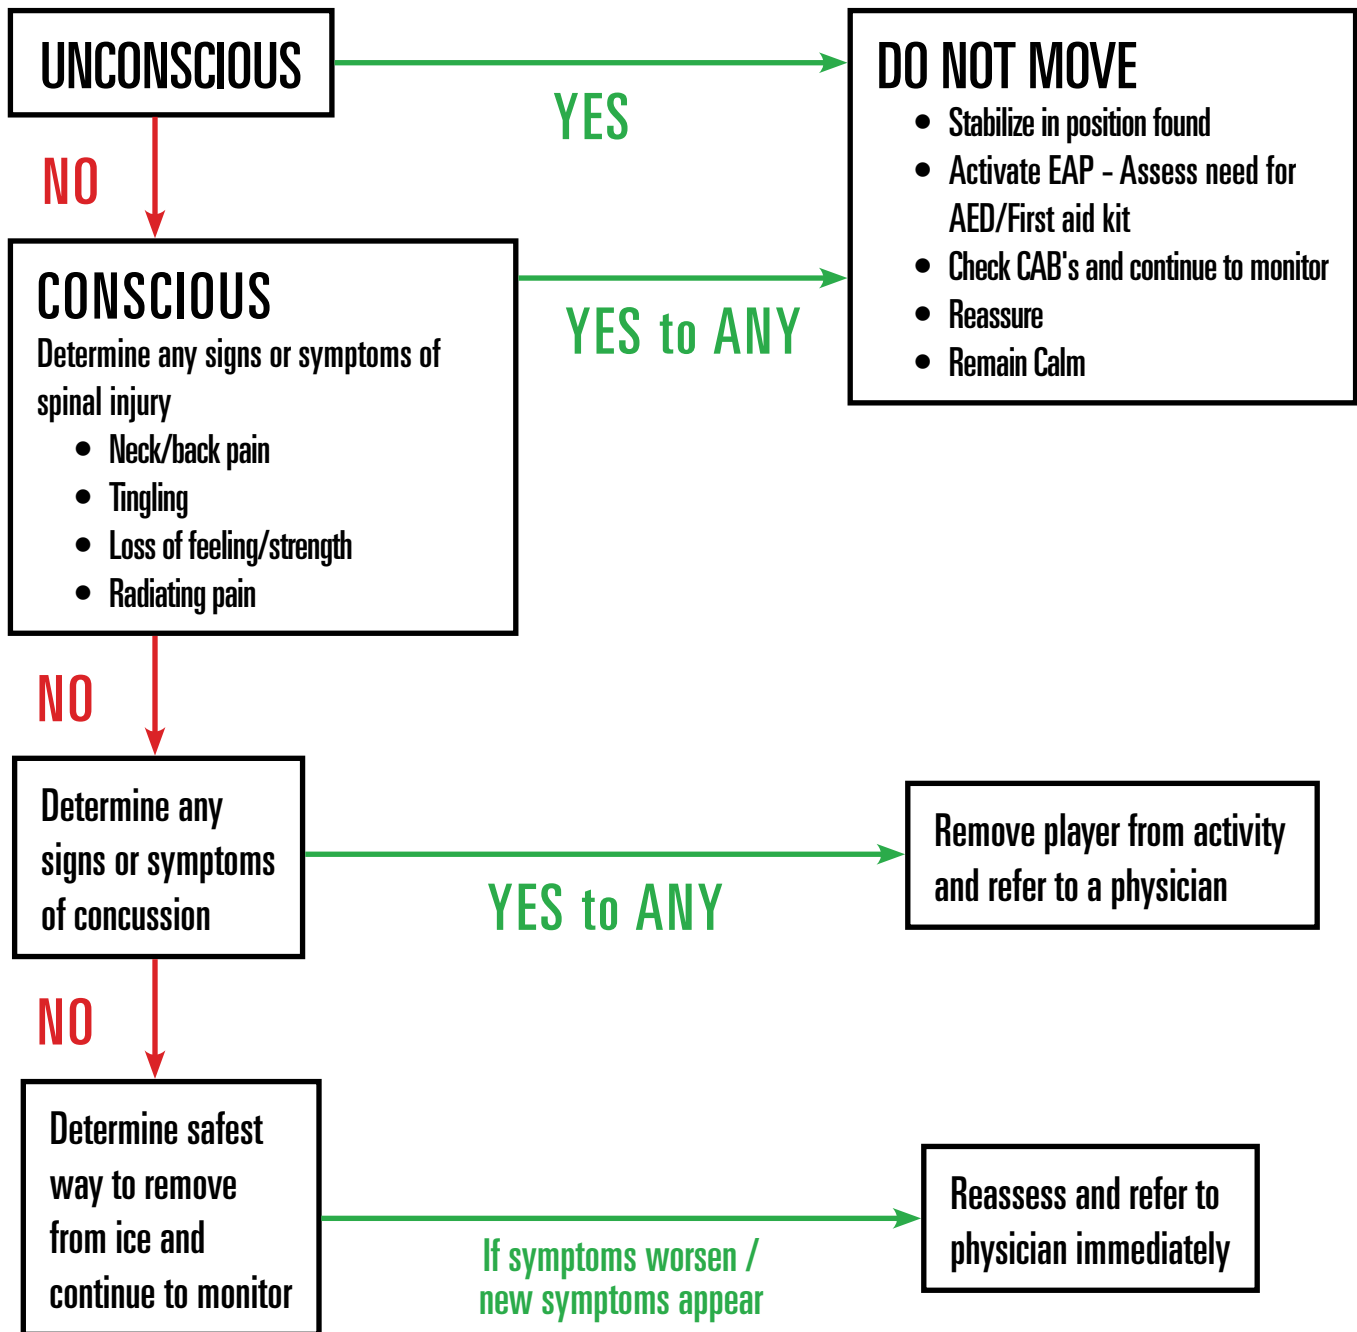

EMERGENCY ASSESSMENT OF AN INJURED PLAYER

ÉVALUATION D'URGENCE D'UN JOUEUR BLESSÉ